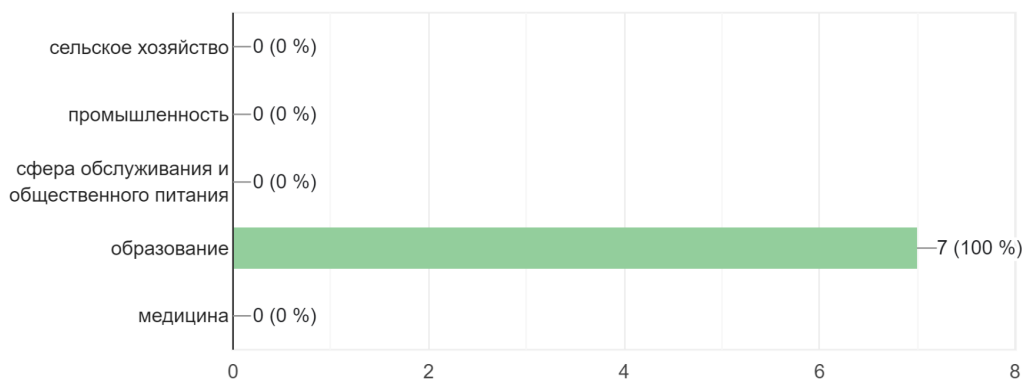

Анкета оценки удовлетворенности работодателя качеством подготовки выпускников ОФ ГБПОУ «МПТ»

Вопрос: Укажите наименование Вашей организации
Ответы:
Детский сад
МБДОУ,, Детский сад 1,, Гуси-лебеди,, п. Ола,,
Детский сад № 1 «Гуси-Лебеди»
МБДОУ д/с № 1 "Гуси-лебеди" п Ола
ДЕТСКИЙ САД № 1 "ГУСИ-ЛЕБЕДИ" П. ОЛА"
МБДОУ Детский сад 6 Золотой ключик
МАДОУ "Детский сад №67"

Отраслевая принадлежность Вашей организации?

7 ответов

По форме собственности Ваша организация является:

7 ответов

По масштабу деятельности Ваша организация относится к:

7 ответов

На какие моменты в образовательном процессе при подготовке будущих специалистов необходимо обратить внимание в первую очередь? (выберите до 3-х ответов)